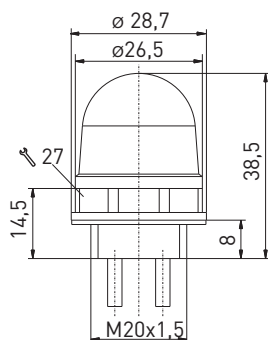

Accessories for emergency pull-wire switches

Indicator lamp Multi-LED WH 115 VAC

Артикул №: 1169222 (Старый артикул №: 01.41.5104)

Особенности / опции

- Lamp cap white
- M20 x 1.5
- 115 VAC
- Ordering unit: 1 piece

Размеры

Ошибки и технические изменения оставляются за собой.

Indicator lamp Multi-LED white