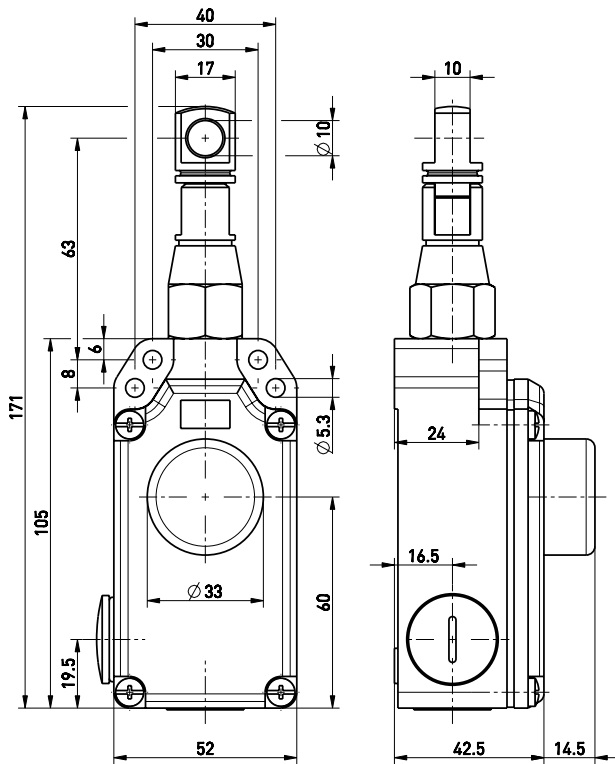

Аварийные тросовые выключатели

ZS 71 2Ö/1S VD-A / 100 N

Артикул №: 1187956 (Старый артикул №: 71941903)

Особенности / опции

- Металлический корпус
- 3 контакта
- Компактная конструкция
- Длина троса до 35 м

- Разблокирование нажимной кнопкой (VD)
- Определение натяжения или обрыва троса
- Индикатор положения А

Размеры

Технические данные

Стандарты	EN 60947-5-1, -5; EN ISO 13850; EN ISO 13849-1
Корпус	Алюминиевый сплав, литой под давлением, усиленный
Крышка	стеклонаполненный, ударопрочный термопластик Ультрамид
Класс защиты	IP 65 по IEC/EN 60529
Материал контактов	серебро
Переключающая система	скачковое переключение, положительный размыкаемый Нормально Замкнутый контакт ⊖
Контактная группа	2 НЗ/1 НР контакта с двойным разрывом цепи
Подключение	штеккер подключения
Сечение проводов подключения	макс. 2.5 мм ² (включая клеммы)
Кабельные входы	2 x M20 x 1,5
V _{10d} (10 % поимённый ввод)	200 000
T _M	макс. 20 лет
U _{imp}	6 kV
U _i	400 V
I _{the}	2 A
Категории использования	AC-15
I _e /U _e	2 A/250 VAC
Защита от короткого замыкания	2 A gG/gN предохранитель
Окружающая температура	-25 °C ... +70 °C
Механическая долговечность	> 100 000 циклов включения
Максимальная длина троса	35 м
Признаки	Определение натяжения или обрыва троса

Диаграмма хода контактов

Скачкообразное переключение
2 НЗ контакта/1 НР контакт

Коммутационная схема

Note:

At 3 m distance intermediate wire supports are required. One wire thimble is provided.

Сертификаты тестов

Weight

350 g

Ошибки и технические изменения оставляются за собой.

Аварийные тросовые выключатели

ZS 71 2Ö/1S VD-A / 100 N

Артикул №: 1187956 (Старый артикул №: 71941903)