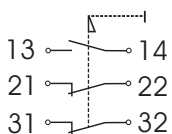

- Разблокирование нажимной кнопкой (VD)
- Определение натяжения или обрыва троса
- Индикатор положения А

Размеры

Технические данные

Стандарты	EN 60947-5-1, -5; EN ISO 13850; EN ISO 13849-1
Корпус	Алюминиевый сплав, литой под давлением, усиленный
Крышка	стеклонаполненный, ударопрочный термопластик Ультрамид
Класс защиты	IP 65 по IEC/EN 60529
Материал контактов	серебро
Переключающая система	скачковое переключение, положительный размыкаемый Нормально Замкнутый контакт ⊖
Контактная группа	2 НЗ/1 НР контакта с двойным разрывом цепи
Подключение	штеккер подключения
Сечение проводов подключения	макс. 2.5 мм ² (включая клеммы)
Кабельные входы	2 x M20 x 1,5
V _{10d} (10 % поимённый ввод)	200 000
T _M	макс. 20 лет
U _{imp}	6 kV
U _i	400 V
I _{the}	2 A
Категории использования	AC-15
I _e /U _e	2 A/250 VAC
Защита от короткого замыкания	2 A gG/gN предохранитель
Окружающая температура	-25 °C ... +70 °C
Механическая долговечность	> 100 000 циклов включения
Максимальная длина троса	35 м
Признаки	Определение натяжения или обрыва троса

Диаграмма хода контактов

Скачкообразное переключение
2 НЗ контакта/1 НР контакт

Коммутационная схема

Note:

At 3 m distance intermediate wire supports are required. One wire thimble is provided.

Сертификаты тестов