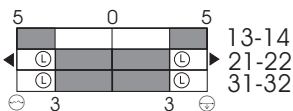

Диаграмма хода контактов

Скачкообразное переключение
2 НЗ контакта/1 НР контакт

Коммутационная схема

Note:

At 3 m distance intermediate wire supports are required. One wire thimble is provided.

Сертификаты тестов