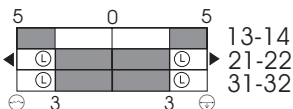

Диаграмма хода контактов

Скачкообразное переключение

2 НЗ контакта/1 НР контакт

Коммутационная схема

Note:

At 3 m distance intermediate wire supports are required. One wire thimble is provided.

Ошибки и технические изменения оставляются за собой.