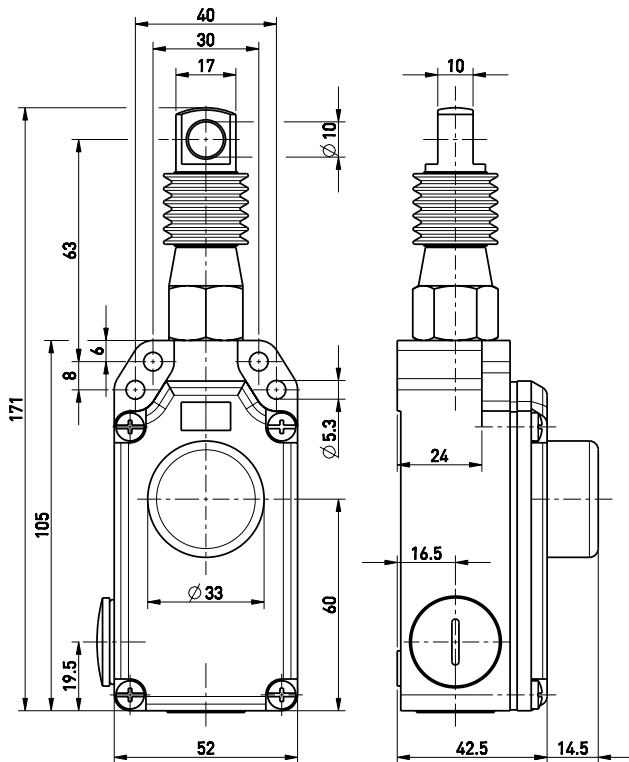

Аварийные тросовые выключатели

ZS 71 2Ö/1S WVD-A / 100 N

Артикул №: 1182987 (Старый артикул №: 71942902)

Особенности / опции

- Металлический корпус
- 3 контакта
- Компактная конструкция
- Длина троса до 35 м

- Разблокирование нажимной кнопкой (VD)
- Определение натяжения или обрыва троса
- Находящаяся снаружи манжета W для защиты от проникновения грязи
- Индикатор положения A

Размеры

Технические данные

Стандарты	EN 60947-5-1, -5; EN ISO 13850; EN ISO 13849-1
Корпус	Алюминиевый сплав, литой под давлением, усиленный стеклонаполненный
Крышка	ударопрочный термопластик Ультрамид
Класс защиты	IP 65 по IEC/EN 60529
Материал контактов	серебро
Переключающая система	скачковое переключение, положительный размыкаемый Нормально Замкнутый контакт ⊖
Контактная группа	2 НЗ/1 НР контакта с двойным разрывом цепи
Подключение	штеккер подключения
Сечение проводов подключения	макс. 2.5 мм ² (включая клеммы)
Кабельные входы	2 x M20 x 1,5
V _{10d} (10 % поимённый ввод)	200 000
T _M	макс. 20 лет
U _{imp}	6 kV
U _i	400 V
I _{the}	2 A
Категории использования	AC-15
I _e /U _e	2 A/250 VAC
Защита от короткого замыкания	2 A gG/gN предохранитель
Окружающая температура	-25 °C ... +70 °C
Механическая долговечность	> 100 000 циклов включения
Максимальная длина троса	35 м
Признаки	Определение натяжения или обрыва троса
Сертификаты тестов	
Weight	365 g

Диаграмма хода контактов

Скачкообразное переключение

2 НЗ контакта/1 НР контакт

Коммутационная схема

Note:

At 3 m distance intermediate wire supports are required. One wire thimble is provided.

Ошибки и технические изменения оставляются за собой.