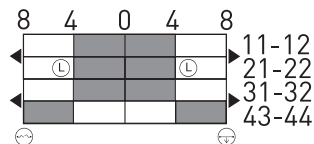

Диаграмма хода контактов

Скачкообразное переключение
3 НЗ контакта/1 НР контакт

Коммутационная схема

Note:

At 5 m distance intermediate wire supports are required. One

Ошибки и технические изменения оставляются за собой.