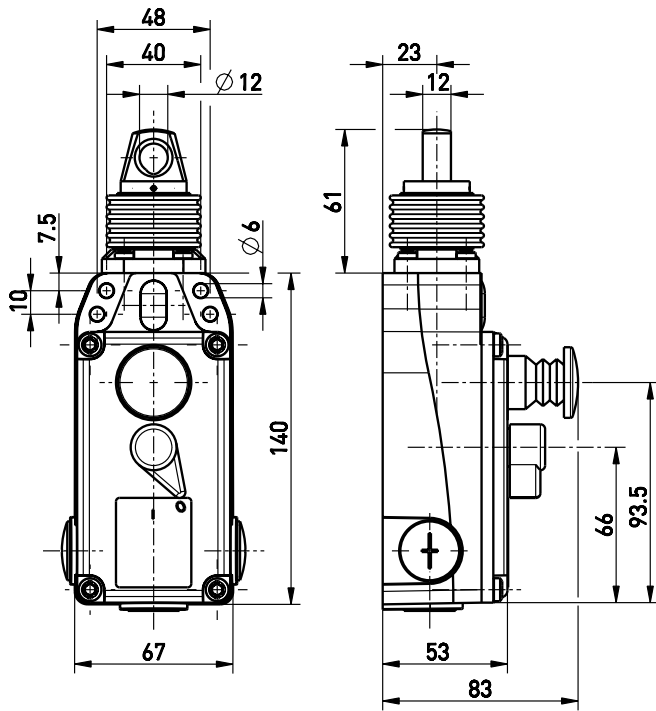

Аварийные тросовые выключатели

ZS 80 3Ö/1S WVD

Артикул №: 1178758 (Старый артикул №: 72942502)

Особенности / опции

- Металлический корпус
- 4 контакта
- Индикатор положения и встроенная кнопка аварийного выключения
- Длина троса до 100 м

- Усилие начального натяжения 100 N
- Поворотный рычаг для разблокирования и для отображения состояния коммутации
- С находящейся снаружи уплотнительной манжетой
- Определение натяжения или обрыва троса

Размеры

Технические данные

Стандарты	EN 60947-5-1, -5; EN ISO 13850; EN ISO 13849-1
Корпус	Алюминиевый сплав, литой под давлением, усиленный
Крышка	стеклонаполненный, ударопрочный термопластик Ультрамид
Класс защиты	IP 67 по IEC/EN 60529
Материал контактов	серебро
Коммутирующие элементы	3 НЗ/1 НР контакта с двойным разрывом цепи
Переключающая система	плавное переключение, положительный размыкаемый Нормально Замкнутый контакт
Вид подключения	2 x 4 полюсная клеммная колодка
Сечение проводов подключения	макс. 2.5 мм ² (включая клеммы)
Кабельные входы	3 x M20 x 1,5
V _{10d} (10 % номинальной нагрузки)	200 000
T _M	макс. 20 лет
U _{imp}	2,5 kV
U _i	250 V
I _{the}	2 A
Категории использования	AC-15
I _e /U _e	2 A/250 VAC
Защита от короткого замыкания	2 A gG/gN предохранитель
Температура окружающей среды	-25 °C ... +70 °C
Мех. долговечность	> 100 000 циклов включения
Максимальная длина троса	100 м
Признаки	Определение натяжения или обрыва троса
Сертификаты тестов	
Weight	700 g