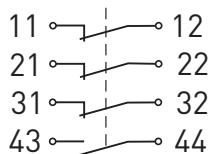

Размеры

Технические данные

Стандарты	EN 60947-5-1, -5; EN ISO 13850; EN ISO 13849-1
Корпус	Алюминиевый сплав, литой под давлением, усиленный
Крышка	стеклонаполненный, ударопрочный термопластик Ультрамид
Класс защиты	IP 67 по IEC/EN 60529
Материал контактов	серебро
Коммутирующие элементы	3 НЗ/1 НР контакта с двойным разрывом цепи
Переключающая система	плавное переключение, положительный размыкаемый Нормально Замкнутый контакт
Вид подключения	2 x 4 полюсная клеммная колодка
Сечение проводов подключения	макс. 2.5 мм ² (включая клеммы)
Кабельные входы	3 x M20 x 1,5
V _{10d} (10 % номинальной нагрузки)	200 000
T _M	макс. 20 лет
U _{imp}	2,5 kV
U _i	250 V
I _{the}	2 A
Категории использования	AC-15
I _e /U _e	2 A/250 VAC
Защита от короткого замыкания	2 A gG/gN предохранитель
Температура окружающей среды	-25 °C ... +70 °C
Мех. долговечность	> 100 000 циклов включения
Максимальная длина троса	100 м
Признаки	Определение натяжения или обрыва троса
Сертификаты тестов	
Weight	700 g

Диаграмма хода контактов

Скачкообразное переключение
3 НЗ контакта/1 НР контакт

Коммутационная схема

Note:

At 5 m distance intermediate wire supports are required. One

Ошибки и технические изменения оставляются за собой.