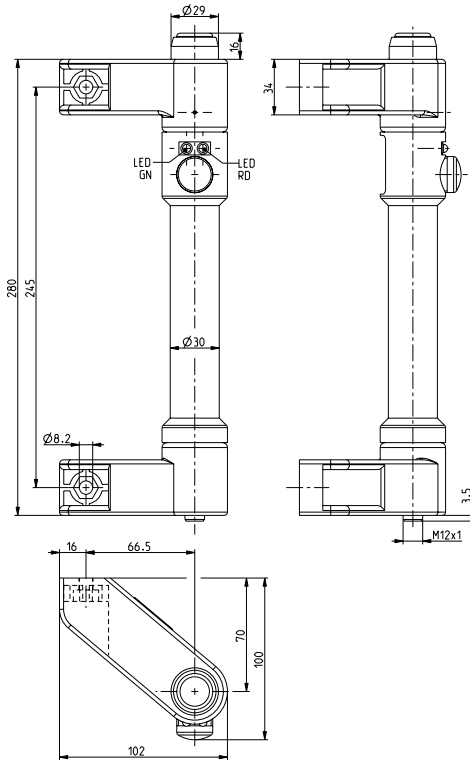

Многофункциональная рукоятка

TG-S GR x SG

Артикул №: 1050597 (Старый артикул №: 97955901)

Особенности / опции

- Пластиковая ручка
- Высокая долговечность
- Исполнение для правостороннего упора двери
- Зеленая подсвечиваемая кнопка старта: 1 НР контакт, лампа тлеющего разряда

- Зеленый и красный светодиоды
- Зеленая кнопка разблокирования: 1 НР контакт
- Со штекером M12 x 1, 8-полюсный

Размеры

Технические данные

Стандарты	EN 60947-5-1
Корпус	укрепленный стекловолокном, ударопрочный термопласт POM
Класс защиты	IP 65 по IEC/EN 60529
Вид подключения	Штекер, А-кодирование
I _e /U _e светодиодов	10 mA/24 VDC
I _e /U _e	0,6 A/28 VDC
U _i	30 VDC
Расчетная мощность переключения	макс. 0,6 W
Степень загрязнения	3
Мех. долговечность	> 1 миллион циклов включения
Температура окружающей среды	-25 °C ... +55 °C
Weight	340 g

Ошибки и технические изменения оставляются за собой.

TG-S GR x SG

LEDs

Enabling push-button

Многофункциональная рукоятка

TG-S GR x SG

Артикул №: 1050597 (Старый артикул №: 97955901)

TG-S GR x SG