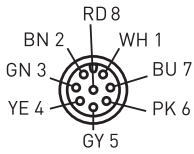

Многофункциональная рукоятка

TG-S GR x SG

Артикул №: 1050597 (Старый артикул №: 97955901)

Особенности / опции

- Пластиковая ручка
- Высокая долговечность
- Исполнение для правостороннего упора двери
- Зеленая подсвечиваемая кнопка старта: 1 НР контакт, лампа тлеющего разряда

- Зеленый и красный светодиоды
- Зеленая кнопка разблокирования: 1 НР контакт
- Со штекером M12 x 1, 8-полюсный

Размеры

Технические данные

Стандарты	EN 60947-5-1
Корпус	укрепленный стекловолокном, ударопрочный термопласт POM
Класс защиты	IP 65 по IEC/EN 60529
Вид подключения	Штекер, А-кодирование
I _e /U _e светодиодов	10 mA/24 VDC
I _e /U _e	0,6 A/28 VDC
U _i	30 VDC
Расчетная мощность переключения	макс. 0,6 W
Степень загрязнения	3
Мех. долговечность	> 1 миллион циклов включения
Температура окружающей среды	-25 °C ... +55 °C
Weight	340 g

Ошибки и технические изменения оставляются за собой.

TG-S GR x SG

LEDs

Enabling push-button

Многофункциональная рукоятка

TG-S GR x SG

Артикул №: 1050597 (Старый артикул №: 97955901)

TG-S GR x SG

Plug-in configuration (view from plug side)

Plug-in configuration (view from plug side)

Start push-button, enlightened

Start push-button, enlightened