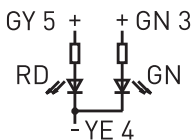

Многофункциональная рукоятка

TG-S GR x SG

Артикул №: 1050597 (Старый артикул №: 97955901)

Особенности / опции

- Пластиковая ручка
- Высокая долговечность
- Исполнение для правостороннего упора двери
- Зеленая подсвечиваемая кнопка старта: 1 НР контакт, лампа тлеющего разряда

- Зеленый и красный светодиоды
- Зеленая кнопка разблокирования: 1 НР контакт
- Со штекером M12 x 1, 8-полюсный

Размеры

Технические данные

Стандарты	EN 60947-5-1
Корпус	укрепленный стекловолокном, ударопрочный термопласт POM
Класс защиты	IP 65 по IEC/EN 60529
Вид подключения	Штекер, А-кодирование
I _e /U _e светодиодов	10 mA/24 VDC
I _e /U _e	0,6 A/28 VDC
U _i	30 VDC
Расчетная мощность переключения	макс. 0,6 W
Степень загрязнения	3
Мех. долговечность	> 1 миллион циклов включения
Температура окружающей среды	-25 °C ... +55 °C
Weight	340 g

Ошибки и технические изменения оставляются за собой.

TG-S GR x SG

LEDs

Enabling push-button

Многофункциональная рукоятка

TG-S GR x SG

Артикул №: 1050597 (Старый артикул №: 97955901)

TG-S GR x SG

Plug-in configuration (view from plug side)

Plug-in configuration (view from plug side)

Start push-button, enlightened

Start push-button, enlightened