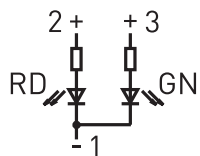

Многофункциональная рукоятка TG-W GR 20 x Артикул №: по запросу

Особенности / опции

- Пластиковая ручка
- Высокая долговечность
- Исполнение для правостороннего упора двери
- Аварийная кнопка по EN 418: двухканальная ⊖

- Зеленый и красный светодиоды
- Зеленая кнопка разблокирования: однополюсный переключающий контакт
- Со штекером M23 x 1, 12-полюсный

Размеры

Технические данные

| | |
|------------------------------|---|
| Стандарты | EN 60947-5-1 |
| Корпус | укрепленный стекловолокном, ударопрочный термопласт POM |
| Класс защиты | IP 65 по IEC/EN 60529 |
| Вид подключения | Штекер, А-кодирование |
| I_e/U_e светодиодов | 10 mA/24 VDC |
| I_e/U_e | 0,6 A/115 VAC |
| U_i | 115 VAC |
| Степень загрязнения | 3 |
| Мех. долговечность | > 1 миллион циклов включения |
| Температура окружающей среды | -25 °C ... +55 °C |
| Weight | 480 g |

Ошибки и технические изменения оставляются за собой.

TG-W GR 20 x

LEDs

Enabling push-button

Многофункциональная рукоятка

TG-W GR 20 x

Артикул №: по запросу

TG-W GR 20 x

Plug-in configuration (view
from plug side)

Plug-in configuration (view
from plug side)
Emergency-stop push-button