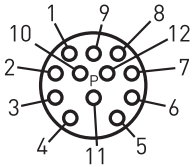

Многофункциональная рукоятка TG-W GR 20 x Артикул №: по запросу

Особенности / опции

- Пластиковая ручка
- Высокая долговечность
- Исполнение для правостороннего упора двери
- Аварийная кнопка по EN 418: двухканальная ⊖

- Зеленый и красный светодиоды
- Зеленая кнопка разблокирования: однополюсный переключающий контакт
- Со штекером M23 x 1, 12-полюсный

Размеры

Технические данные

| | |
|------------------------------|---|
| Стандарты | EN 60947-5-1 |
| Корпус | укрепленный стекловолокном, ударопрочный термопласт POM |
| Класс защиты | IP 65 по IEC/EN 60529 |
| Вид подключения | Штекер, А-кодирование |
| I_e/U_e светодиодов | 10 mA/24 VDC |
| I_e/U_e | 0,6 A/115 VAC |
| U_i | 115 VAC |
| Степень загрязнения | 3 |
| Мех. долговечность | > 1 миллион циклов включения |
| Температура окружающей среды | -25 °C ... +55 °C |
| Weight | 480 g |

Ошибки и технические изменения оставляются за собой.

TG-W GR 20 x

LEDs

Enabling push-button

Многофункциональная рукоятка

TG-W GR 20 x

Артикул №: по запросу

TG-W GR 20 x

Plug-in configuration (view
from plug side)

Plug-in configuration (view
from plug side)
Emergency-stop push-button