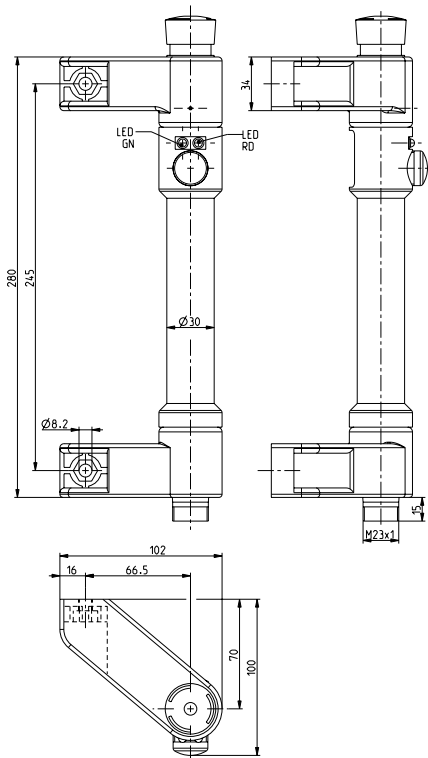

Многофункциональная рукоятка TG-W GR 20 x Артикул №: по запросу

Особенности / опции

- Пластиковая ручка
- Высокая долговечность
- Исполнение для правостороннего упора двери
- Аварийная кнопка по EN 418: двухканальная ⊖

- Зеленый и красный светодиоды
- Зеленая кнопка разблокирования: однополюсный переключающий контакт
- Со штекером M23 x 1, 12-полюсный

Размеры

Технические данные

| | |
|------------------------------|---|
| Стандарты | EN 60947-5-1 |
| Корпус | укрепленный стекловолокном, ударопрочный термопласт POM |
| Класс защиты | IP 65 по IEC/EN 60529 |
| Вид подключения | Штекер, А-кодирование |
| I_e/U_e светодиодов | 10 mA/24 VDC |
| I_e/U_e | 0,6 A/115 VAC |
| U_i | 115 VAC |
| Степень загрязнения | 3 |
| Мех. долговечность | > 1 миллион циклов включения |
| Температура окружающей среды | -25 °C ... +55 °C |
| Weight | 480 g |

Ошибки и технические изменения оставляются за собой.

TG-W GR 20 x

LEDs

Enabling push-button

Многофункциональная рукоятка

TG-W GR 20 x

Артикул №: по запросу

TG-W GR 20 x

Plug-in configuration (view
from plug side)

Plug-in configuration (view
from plug side)
Emergency-stop push-button