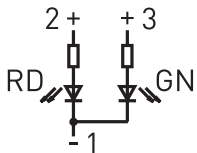

TG-W GR 20 x

LEDs