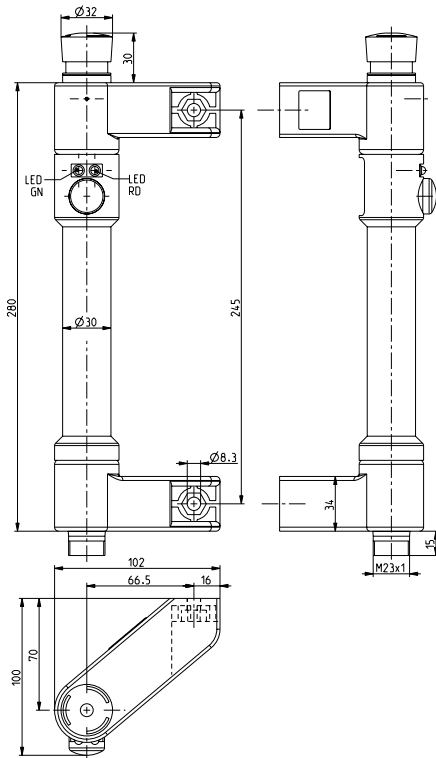

### TG-W GR 20 x

Артикул №: 1173560 (Старый артикул №: 97755914)

#### Размеры

#### Технические данные

Стандарты	EN 60947-5-1
Корпус	укрепленный стекловолокном, ударопрочный термопласт POM
Класс защиты	IP 65 по IEC/EN 60529
Вид подключения	Штекер, А-кодирование
$I_e/U_e$ светодиодов	10 mA/24 VDC
$I_e/U_e$	0,6 A/115 VAC
$U_i$	115 VAC
Степень загрязнения	3
Мех. долговечность	> 1 миллион циклов включения
Температура окружающей среды	-25 °C ... +55 °C
Weight	480 g