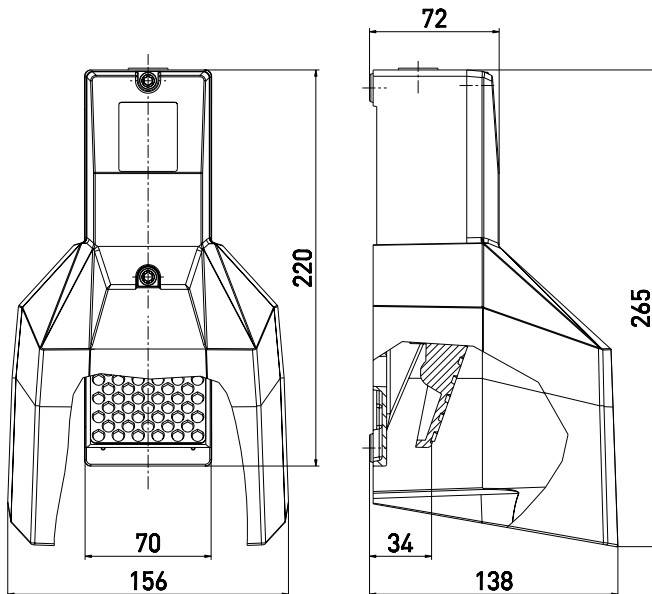

Педалные переключатели Extreme GFS 10/1S -40°C IP67 Extreme

Артикул №: 1186963 (Старый артикул №: 812019119)

Особенности / опции

- Холодоустойчивый до -40 °C
- Высокая степень защиты IP 67
- С защитным кожухом

- Высокая прочность
- Небольшая высота педали
- Клеммная коробка

Размеры

Технические данные

Стандарты	IEC 13849-1-2; EN 60947-5-1
Корпус	Алюминиевый сплав, литой под давлением, усиленный, RAL 5011
Педаль	glass-fibre reinforced thermoplastic
Защитный кожух	Алюминиевый сплав, литой под давлением, усиленный, RAL 5011
Вид подключения	штеккер подключения
Сечение проводов	макс. 2.5 мм ²
подключения	(включая клеммы)
Кабельные входы	1 x M20 x 1,5
Материал контактов	серебро
Класс защиты	IP 67 по IEC/EN 60529
Переключающая система	slow action with double break, positive break NC contacts ⊖
Переключающая вставка	ES 60 GF
V_{10d} (10 % номинальной нагрузки)	2 миллиона
T_M	макс. 20 лет
Категории использования	AC-15
I_e/U_e	16 A/400 VAC
Защита от короткого замыкания	16 A gG/gN предохранитель
Температура окружающей среды	-40 °C ... +80 °C
Мех. долговечность	> 1 миллион циклов включения
Сертификаты тестов	