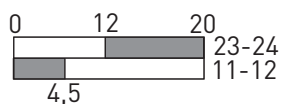

Диаграмма хода контактов

Плавное переключение
1 НЗ контакт/1 НР контакт

Коммутационная схема

Ошибки и технические изменения оставляются за собой.