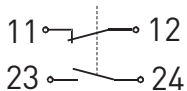

Ошибки и технические изменения оставляются за собой.