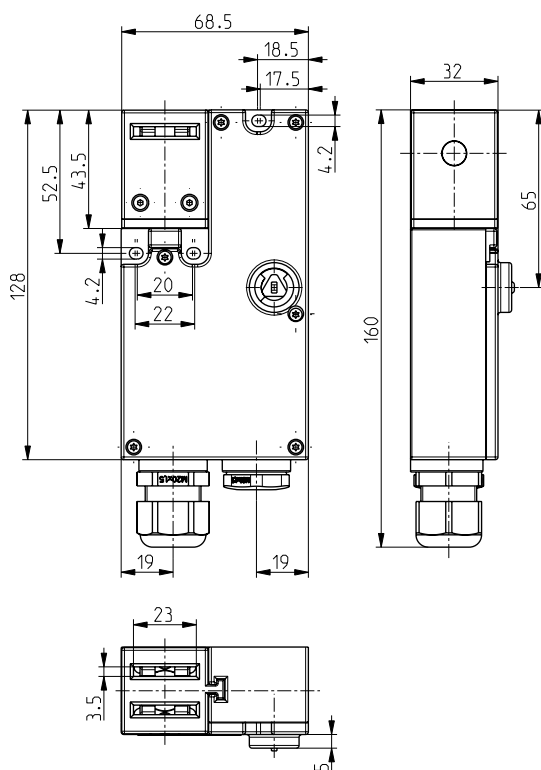

Взрывозащищенные выключатели блокираторы

Ex STM 295 2Ö/2S-R-FE

Артикул №: 1186394 (Старый артикул №: 95353308)

Особенности / опции

- Ex зоны 1 и 21
- Пластиковый корпус
- С защитной изоляцией
- Две Ex контактные вставки в одном корпусе
- Принцип механической блокировки

- Усилие удержания закрытым 1000 N
- Клеммная коробка
- FE: вспомогательное разблокирование трёхгранным торцовым ключом M5
- Внимание: при заказе пожалуйста укажите необходимые разрешения для России, Бразилии и Северной Америки!

Примечание

- Привод не поставляется в комплекте с выключателем

Размеры

Технические данные

Стандарты	EN 60947-5-1; EN 1088; EN 60079-0, EN 60079-1, EN 60079-7, EN 60079-18; EN 61241-0, EN 61241-1; EN ISO 13849-1
Корпус	стеклонаполненный, ударостойкий, не поддерживающий горение пластик UL 94-V0
Переключающая вставка	Ex 95
Класс защиты	IP 64 по IEC/EN 60529
Материал контактов	серебро
Переключающая система	плавное переключение, положительный размыкаемый Нормально Замкнутый контакт
Коммутирующие элементы	2 НЗ и 2 НР контакта с двойным разрывом цепи Zb, гальванически развязанные контактные перемычки штеккер подключения
Вид подключения	макс. 1.5 мм ² (включая клеммы)
Сечение проводов подключения	2 x M20 x 1,5 для диаметра провода 5 ... 9 мм
Кабельные входы	1 миллиона
V_{10d} (10 % номинальной нагрузки)	макс. 20 лет
T_M	4 kV
U_{imp}	250 V
U_i	6 A
I_{the}	3 A/250 VAC; 0,25 A/230 VDC
I_e/U_e	AC-15; DC-13
Категории использования	6 A gG/gN предохранитель замыкания
Защита от короткого замыкания	I _e /U _e эле-тромагнита
I_e/U_e эле-тромагнита	0,08 A / 24 VDC +10 %/-15 %
Потребляемая мощность	макс. 47 W (0.25 s)
Температура окружающей среды	-20 °C ... +55 °C
Мех. долговечность	> 500 000 циклов включения
Усилие удержания F	макс. 1000 N
Взрывная защищенность	Ex II 2G Ex demb IIC T4 Gb, Ex II 2D Ex tD A21 IP64 T100 °C IECEX Ex demb IIC T4, Ex tD A21 IP64 T100 °C
Сертификаты тестов	BVS 10 ATEX E 053 X