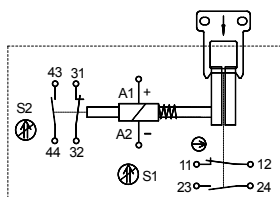

Примечание

- Привод не поставляется в комплекте с выключателем

Размеры

Технические данные

Стандарты	EN 60947-5-1; EN 1088; EN 60079-0, EN 60079-1, EN 60079-7, EN 60079-18; EN 61241-0, EN 61241-1; EN ISO 13849-1
Корпус	стеклонаполненный, ударостойкий, не поддерживающий горение пластик UL 94-V0
Переключающая вставка	Ex 95
Класс защиты	IP 64 по IEC/EN 60529
Материал контактов	серебро
Переключающая система	плавное переключение, положительный размыкаемый Нормально Замкнутый контакт
Коммутирующие элементы	2 НЗ и 2 НР контакта с двойным разрывом цепи Zb, гальванически развязанные контактные перемычки штеккер подключения
Вид подключения	макс. 1.5 мм ² (включая клеммы)
Сечение проводов подключения	2 x M20 x 1,5 для диаметра провода 5 ... 9 мм
Кабельные входы	1 миллиона
V_{10d} (10 % номинальной нагрузки)	макс. 20 лет
T_M	4 kV
U_{imp}	250 V
U_i	6 A
I_{the}	3 A/250 VAC; 0,25 A/230 VDC
I_e/U_e	AC-15; DC-13
Категории использования	6 A gG/gN предохранитель замыкания
Защита от короткого замыкания	I _e /U _e эле-тромагнита
I_e/U_e эле-тромагнита	0,08 A / 24 VDC +10 %/-15 %
Потребляемая мощность	макс. 47 W (0.25 s)
Температура окружающей среды	-20 °C ... +55 °C
Мех. долговечность	> 500 000 циклов включения
Усилие удержания F	макс. 1000 N
Взрывная защищенность	Ex II 2G Ex demb IIC T4 Gb, Ex II 2D Ex tD A21 IP64 T100 °C IECEX Ex demb IIC T4, Ex tD A21 IP64 T100 °C
Сертификаты тестов	BVS 10 ATEX E 053 X

Диаграмма хода контактов

Принцип запираания пружиной
2 НЗ контакта/2 НР контакта

.steute

Взрывозащищенные выключатели блокираторы
Ex STM 295 2Ö/2S-R-FE
Артикул №: 1186394 (Старый артикул №: 95353308)

IECEX BVS 11.0030X