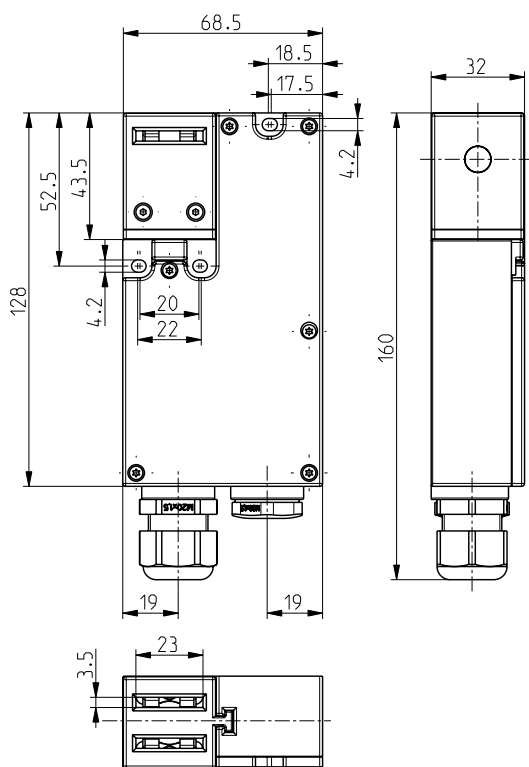

Взрывозащищенные выключатели блокираторы

Ex STM 295 2Ö/2S-A

Артикул №: 1184799 (Старый артикул №: 95353305)

Особенности / опции

- Ex зоны 1 и 21
- Пластиковый корпус
- С защитной изоляцией
- Две Ex контактные вставки в одном корпусе

Размеры

Технические данные

Стандарты	EN 60947-5-1; EN 1088; EN 60079-0, EN 60079-1, EN 60079-7, EN 60079-18; EN 61241-0, EN 61241-1; EN ISO 13849-1
Корпус	стеклонаполненный, ударостойкий, не поддерживающий горение пластик UL 94-V0
Переключающая вставка	Ex 95
Класс защиты	IP 64 по IEC/EN 60529
Материал контактов	серебро
Переключающая система	плавное переключение, положительный размыкаемый Нормально Замкнутый контакт
Коммутирующие элементы	2 НЗ и 2 НР контакта с двойным разрывом цепи Zb, гальванически развязанные контактные перемычки
Вид подключения	штеккер подключения
Сечение проводов подключения	макс. 1.5 мм ² (включая клеммы)
Кабельные входы	2 x M20 x 1,5 для диаметра провода 5 ... 9 мм
V_{10d} (10 % номинальной нагрузки)	1 миллиона
T_M	макс. 20 лет
U_{imp}	4 kV
U_i	250 V
I_{the}	6 A
I_e/U_e	3 A/250 VAC; 0,25 A/230 VDC
Категории использования	AC-15; DC-13
Защита от короткого замыкания	6 A gG/gN предохранитель
I_e/U_e эле-тромагнита	0,08 A / 24 VDC +10 %/-15 %
Потребляемая мощность	макс. 47 W (0.25 s)
Температура окружающей среды	-20 °C ... +55 °C
Мех. долговечность	> 500 000 циклов включения
Усилие удержания F	макс. 1000 N
Взрывная защищенность	Ex II 2G Ex demb IIC T4 Gb, Ex II 2D Ex tD A21 IP64 T100 °C IECEX Ex demb IIC T4, Ex tD A21 IP64 T100 °C
Сертификаты тестов	BVS 10 ATEX E 053 X IECEX BVS 11.0030X