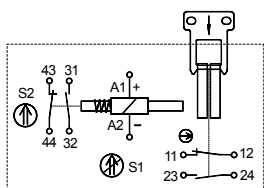

Размеры

Технические данные

Стандарты	EN 60947-5-1; EN 1088; EN 60079-0, EN 60079-1, EN 60079-7, EN 60079-18; EN 61241-0, EN 61241-1; EN ISO 13849-1
Корпус	стеклонаполненный, ударостойкий, не поддерживающий горение пластик UL 94-V0
Переключающая вставка	Ex 95
Класс защиты	IP 64 по IEC/EN 60529
Материал контактов	серебро
Переключающая система	плавное переключение, положительный размыкаемый Нормально Замкнутый контакт
Коммутирующие элементы	2 НЗ и 2 НР контакта с двойным разрывом цепи Zb, гальванически развязанные контактные перемычки
Вид подключения	штеккер подключения
Сечение проводов подключения	макс. 1.5 мм ² (включая клеммы)
Кабельные входы	2 x M20 x 1,5 для диаметра провода 5 ... 9 мм
V_{10d} (10 % номинальной нагрузки)	1 миллиона
T_M	макс. 20 лет
U_{imp}	4 kV
U_i	250 V
I_{the}	6 A
I_e/U_e	3 A/250 VAC; 0,25 A/230 VDC
Категории использования	AC-15; DC-13
Защита от короткого замыкания	6 A gG/gN предохранитель
I_e/U_e эле-тромагнита	0,08 A / 24 VDC +10 %/-15 %
Потребляемая мощность	макс. 47 W (0.25 s)
Температура окружающей среды	-20 °C ... +55 °C
Мех. долговечность	> 500 000 циклов включения
Усилие удержания F	макс. 1000 N
Взрывная защищенность	Ex II 2G Ex demb IIC T4 Gb, Ex II 2D Ex tD A21 IP64 T100 °C IECEX Ex demb IIC T4, Ex tD A21 IP64 T100 °C
Сертификаты тестов	BVS 10 ATEX E 053 X IECEX BVS 11.0030X

Диаграмма хода контактов

Принцип запираания питанием
2 НЗ контакта/2 НР контакта

.steute

Взрывозащищенные выключатели блокираторы
Ex STM 295 2Ö/2S-A
Артикул №: 1184799 (Старый артикул №: 95353305)

Ошибки и технические изменения оставляются за собой.