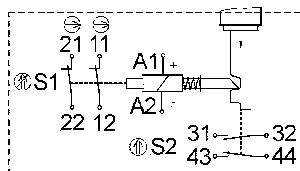

Примечание

- Привод не поставляется в комплекте с выключателем

Размеры

Диаграмма хода контактов

Принцип запираания пружиной
3 НЗ контакта/1 НР контакт

Технические данные

Стандарты

EN 60947-5-1; EN 1088;
EN 60079-0, EN 60079-1,
EN 60079-7, EN 60079-18;
EN ISO 13849-1

штеккер подключения

Вид подключения

макс. 2.5 мм²

Сечение проводов

(включая клеммы)

Кабельные входы

2 x M20 x 1,5 для диаметра провода 5 ... 9 мм
2 миллиона

V_{10d} (10 % номинальной нагрузки)