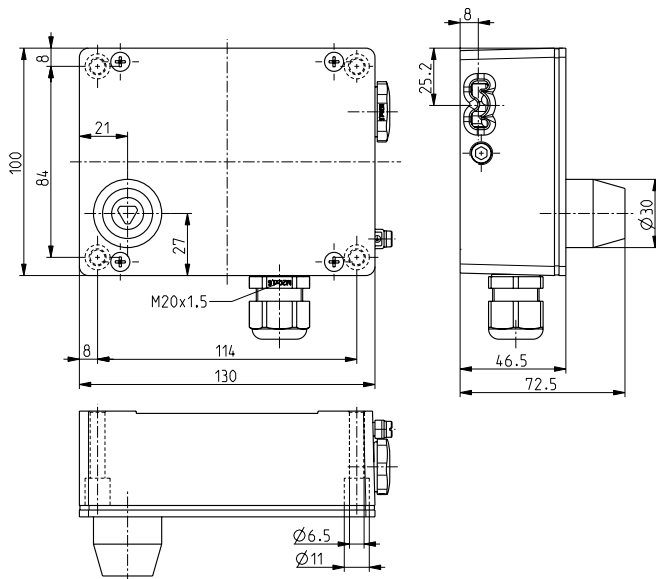

Примечание

- Привод не поставляется в комплекте с выключателем

Размеры

Диаграмма хода контактов

Принцип запираания пружиной
3 НЗ контакта/1 НР контакт

Технические данные

Стандарты

EN 60947-5-1; EN 1088;
EN 60079-0, EN 60079-1,
EN 60079-7, EN 60079-18;
EN ISO 13849-1

штеккер подключения

Вид подключения

макс. 2.5 мм²

Сечение проводов

(включая клеммы)

Кабельные входы

2 x M20 x 1,5 для диаметра провода 5 ... 9 мм
2 миллиона

V_{10d} (10 % номинальной нагрузки)