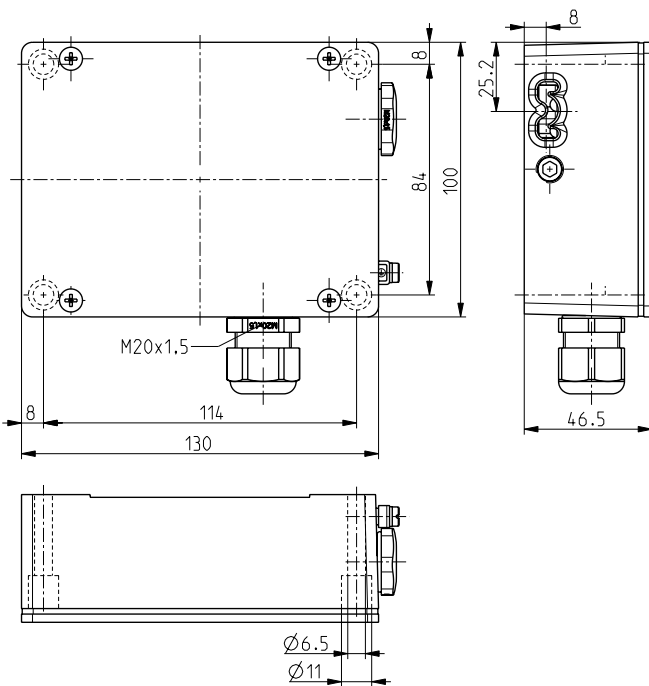

Размеры

Технические данные

Стандарты	EN 60947-5-1; EN 1088; EN 60079-0, EN 60079-1, EN 60079-7, EN 60079-18; EN ISO 13849-1
Корпус	Алюминиевый сплав, литой под давлением, усиленный сталь, спец. покрытие
Крышка	металл цинк/алюминий
Активатор / блокирующий болт	
Переключающая вставка	Ex 95
Класс защиты	IP 67 по IEC/EN 60529
Материал контактов	серебро
Переключающая система	плавное переключение, положительный размыкаемый Нормально Замкнутый контакт переключающий контакт с двойным разрывом Zb, гальванически отдельные контактные мосты штеккер подключения
Коммутирующие элементы	макс. 2.5 мм ² (включая клеммы)
Вид подключения	2 x M20 x 1,5 для диаметра провода 5 ... 9 мм
Сечение проводов подключения	2 миллиона
Кабельные входы	
V_{10d} (10 % номинальной нагрузки)	макс. 20 лет
T_M	4 kV
U_{imp}	250 V
U_i	6 A
I_{the}	6 A/250 В перем напряжение; 0,25 A/230 В пост. напряжение
I_e/U_e	AC-15; DC-13
Категории использования	6 A gG/gN предохранитель
Защита от короткого замыкания	
I_e/U_e эле-тромагнита	0,08 A / 24 VDC ±10 %
Потребляемая мощность	макс. 12 W (0,25 c)
Температура окружающей среды	T6: -20 °C ... +40 °C; T5: -20 °C ... +55 °C
Мех. долговечность	> 1 миллион циклов включения
Усилие удержания F	макс. 3500 H
Усилие удержания встроенного шарика	50 - 200 H, подстраиваемое
Взрывная защищенность	Ex II 2G Ex demb IIC T6/T5 Gb, Ex II 2D Ex tb IIIC