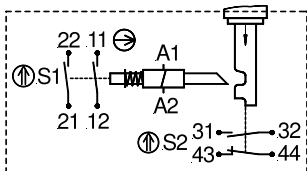

Диаграмма хода контактов

Принцип запитания питанием

3 НЗ контакта/1 НР контакт