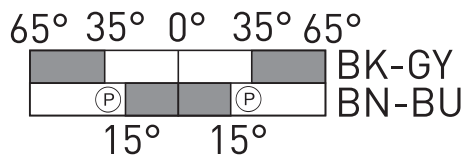

Выключатели положения для взрывоопасных зон с функцией безопасности

Ex 13 D 10/1S - 2m

Артикул №: 1189157 (Старый артикул №: 13021304)

IECEX PTB 06.0053X

Ошибки и технические изменения оставляются за собой.

Диаграмма хода контактов

Коммутационная схема