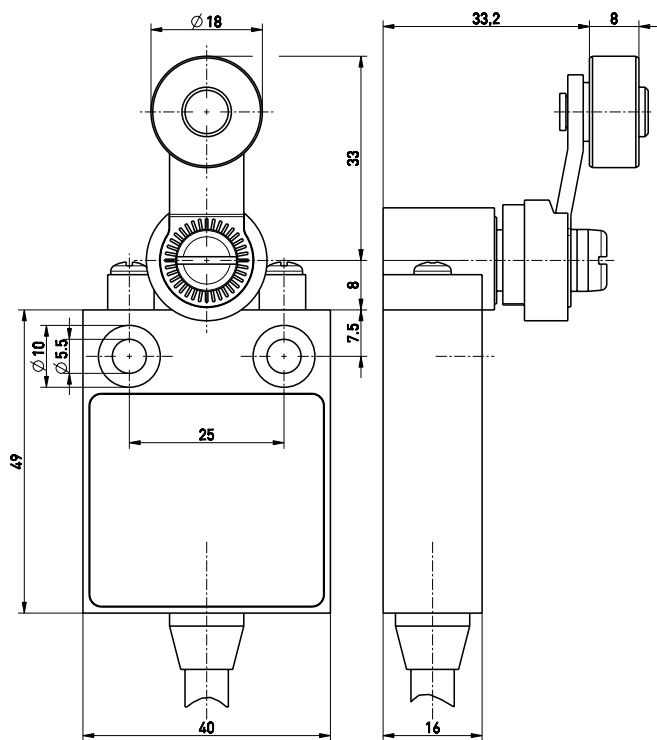

- Привод: поворотный рычаг D
- Скорость приведения в действие макс. 0,5 м/сек при вертикальном угле наезда 45°
- Устойчивый к истиранию пластмассовый ролик
- Поворотный рычаг переставляемый шагами по 10° влево или направо
- Привод, переставляемый на 180°
- Внимание: при заказе пожалуйста укажите необходимые разрешения для России, Китая, Бразилии и Северной Америки!

Примечание

- По требованию возможна поставка с металлическим роликом

Размеры

Технические данные

Стандарты	EN 60947-5-1; EN 1088; EN 60079-0, EN 60079-1, EN 60079-31; EN ISO 13849-1
Корпус	стеклонаполненный, ударостойкий, не поддерживающий горение пластик UL 94-V0
Класс защиты	IP 65 по IEC/EN 60529
Материал контактов	серебро
Переключающая система	плавное переключение, положительный размыкаемый Нормально Замкнутый контакт
Коммутирующие элементы	Переключающий контакт с двойным разрывом цепи Zb, гальванически развязанные контактные перемычки
Вид подключения	Соединительные провода H05VV-F 4 x 0,75 мм ²
V_{10d} (10 % номинальной нагрузки)	2 миллиона
T_M	макс. 20 лет
U_{imp}	4 kV
U_i	250 V
I_{the}	T6: 6 A, T5: 3 A
I_e/U_e	6 A/250 V перем напряжение; 0,25 A/230 V пост. напряжение
Категории использования	AC-15; DC-13
Защита от короткого замыкания	6 A gG/gN предохранитель
Температура окружающей среды	T6: -20 °C ... +65 °C, T5: -20 °C ... +95 °C
Мех. долговечность	> 1 миллион циклов включения
Частота переключения	1800 в час
Точность повторения точки переключения	± 0,1 мм
Ширина размыкания контактов	макс. 2 x 4 мм
Взрывная защищенность	Ex II 2G Ex d IIC T6/T5 Gb, Ex II 2D Ex tb IIIC T80 °C/T95 °C Db IP65 IECEx Ex d IIC T6/T5 Gb, Ex tb IIIC T80 °C/T95 °C Db IP65
Сертификаты тестов	PTB 03 ATEX 1068 X