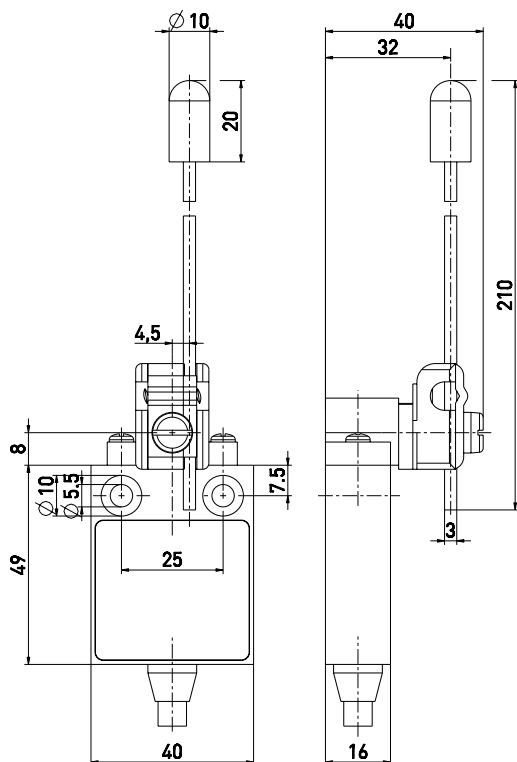

Выключатели положения для взрывоопасных зон

Ex 13 DD 1Ö/1S - 2m

Артикул №: 1177841 (Старый артикул №: 13025303)

Особенности / опции

- Ex зоны 1 и 21
- Пластиковый корпус
- С защитной изоляцией
- Плавное переключение \ominus , переключающий контакт с двойным разрывом цепи
- С возможностью последовательного включения
- С готовой проводкой, длина кабеля 2 м

Размеры

Технические данные

Стандарты	EN 60947-5-1; EN 1088; EN 60079-0, EN 60079-1, EN 60079-31
Корпус	стеклонаполненный, ударостойкий, не поддерживающий горение пластик UL 94-V0
Класс защиты	IP 65 по IEC/EN 60529
Материал контактов	серебро
Переключающая система	плавное переключение, положительный размыкаемый Нормально Замкнутый контакт
Коммутирующие элементы	Переключающий контакт с двойным разрывом цепи Zb, гальванически развязанные контактные перемычки
Вид подключения	Соединительные провода H05VV-F 4 x 0,75 мм ²
U_{imp}	4 kV
U_i	250 V
I_{the}	T6: 6 A, T5: 3 A
I_e/U_e	6 A/250 V перем напряжение; 0,25 A/230 V пост. напряжение
Категории использования	AC-15; DC-13
Защита от короткого замыкания	6 A gG/gN предохранитель
Температура окружающей среды	T6: -20 °C ... +65 °C, T5: -20 °C ... +95 °C
Мех. долговечность	> 1 миллион циклов включения
Частота переключения	1800 в час
Точность повторения точки переключения	± 0,1 мм
Ширина размыкания контактов	макс. 2 x 4 мм
Взрывная защищенность	Ex II 2G Ex d IIC T6/T5 Gb, Ex II 2D Ex tb IIIC T80 °C/T95 °C Db IP65 IECEx Ex d IIC T6/T5 Gb, Ex tb IIIC T80 °C/T95 °C Db IP65
Сертификаты тестов	PTB 03 ATEX 1068 X IECEx PTB 06.0053X

Ex 13 DD 1Ö/1S - 2m

Артикул №: 1177841 (Старый артикул №: 13025303)

Switching diagram

Коммутационная схема