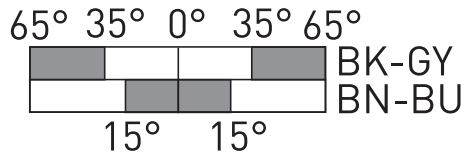

Выключатели положения для взрывоопасных зон

Ex 13 DD 1Ö/1S - 2m

Артикул №: 1177841 (Старый артикул №: 13025303)

Switching diagram

Коммутационная схема