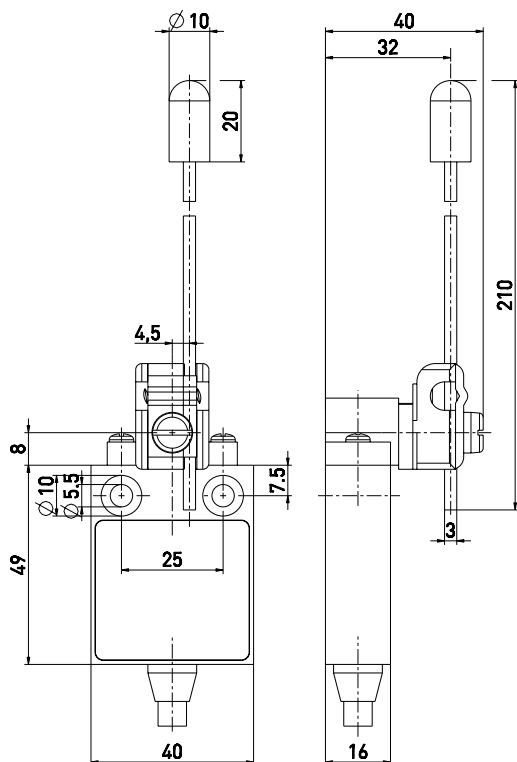

Выключатели положения для взрывоопасных зон

Ex 13 DD 10/1S - 5m

Артикул №: 1177859 (Старый артикул №: 13025304)

Особенности / опции

- Ex зоны 1 и 21
- Пластиковый корпус
- С защитной изоляцией
- Плавное переключение \ominus , переключающий контакт с двойным разрывом цепи
- С возможностью последовательного включения
- С готовой проводкой, длина кабеля 5 м

Размеры

Технические данные

Стандарты	EN 60947-5-1; EN 1088; EN 60079-0, EN 60079-1, EN 60079-31
Корпус	стеклонаполненный, ударостойкий, не поддерживающий горение пластик UL 94-V0
Класс защиты	IP 65 по IEC/EN 60529
Материал контактов	серебро
Переключающая система	плавное переключение, положительный размыкаемый Нормально Замкнутый контакт
Коммутирующие элементы	Переключающий контакт с двойным разрывом цепи Zb, гальванически развязанные контактные перемычки
Вид подключения	Соединительные провода H05VV-F 4 x 0,75 мм ²
U_{imp}	4 kV
U_i	250 V
I_{the}	T6: 6 A, T5: 3 A
I_e/U_e	6 A/250 V перем напряжение; 0,25 A/230 V пост. напряжение
Категории использования	AC-15; DC-13
Защита от короткого замыкания	6 A gG/gN предохранитель
Температура окружающей среды	T6: -20 °C ... +65 °C, T5: -20 °C ... +95 °C
Мех. долговечность	> 1 миллион циклов включения
Частота переключения	1800 в час
Точность повторения точки переключения	± 0,1 мм
Ширина размыкания контактов	макс. 2 x 4 мм
Взрывная защищенность	Ex II 2G Ex d IIC T6/T5 Gb, Ex II 2D Ex tb IIIC T80 °C/T95 °C Db IP65 IECEx Ex d IIC T6/T5 Gb, Ex tb IIIC T80 °C/T95 °C Db IP65
Сертификаты тестов	PTB 03 ATEX 1068 X IECEx PTB 06.0053X
Weight	470 g

Ex 13 DD 1Ö/1S - 5m

Артикул №: 1177859 (Старый артикул №: 13025304)

Switching diagram

Коммутационная схема