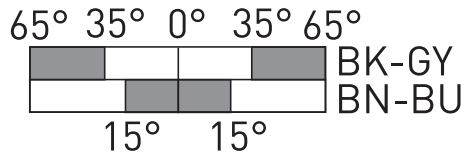

Выключатели положения для взрывоопасных зон

Ex 13 DD 1Ö/1S - 5m

Артикул №: 1177859 (Старый артикул №: 13025304)

Switching diagram

Коммутационная схема