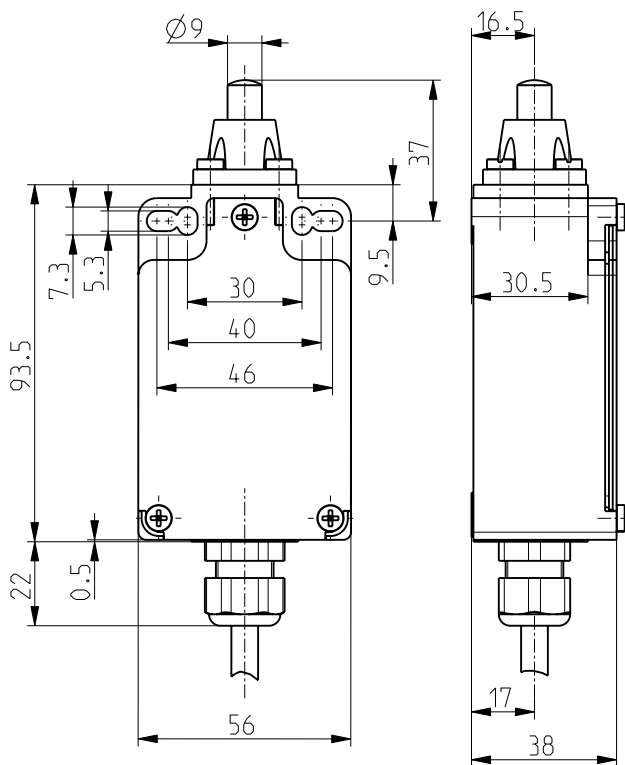

## Выключатели положения для взрывоопасных зон с функцией безопасности Ex T 356 S 10/1S-5m

Артикул №: 1173212 (Старый артикул №: 96001305)

### Особенности / опции

- Ex зоны 1 и 21
- Пластиковый корпус с металлической крышкой
- Монтажный размер и ход контактов по EN 50041
- Привод: толкатель S

- Форма привода В по EN 50041
- Скорость приведения в действие макс. 0,5 м/сек при вертикальном угле наезда 0°
- Внимание: при заказе пожалуйста укажите необходимые разрешения для России, Китая, Бразилии и Северной Америки!

### Размеры