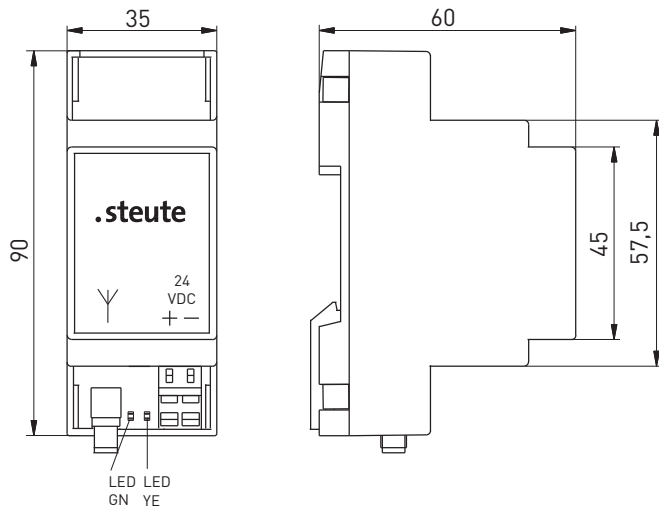

Радио Повторитель для увеличения расстояний Wireless repeater RF RxT SW868-1K Артикул №: 1253727

Особенности / опции

- sWave® wireless technology
- LEDs for indication of operating state
- SMA plug-in connector for external antenna

Размеры

Размещение антенн приемника и выключателя

Оптимальный
монтаж

Возможный
монтаж

Непригодный
монтаж

Примечание

Антенна должна монтироваться на металлической плите минимальным размером 250 x 250 мм.

Технические данные

Standards	EN 60947-5-1; EN 61000-6-2; EN 61000-6-3; EN 60068-2-6; EN 60068-2-27; EN 301 489-1; EN 301 489-3; EN 300 220-2
Mounting	DIN rail mounting
Connection	terminals with CAGE CLAMP WAGO Series 236: 0.08 ... 2.5 mm ² / AWG 28-12, AWG 12: THHN, THWN, stripping length 5 ... 6 mm / 0.22 in
Degree of protection	IP 20 to IEC/EN 60529
Rated operating current I_e	24 VDC: max. 0.02 A; 24 VAC: max. 0.03 A
Rated operating voltage U_e	24 VAC/DC -15 % ... +10 %
Utilisation category	AC-15; DC-13
U_i	250 VAC
U_{imp}	2.5 kV
Frequency	868.3 MHz
Display	green LED: operating state orange LED: signalisation of telegram
Degree of pollution	2 to DIN VDE 0110
Ambient temperature	0 °C ... +55 °C
Storage and shipping temperature	-25 °C ... +85 °C
Shock resistance	max. 100 g
External antenna	always required for optimum sensing range