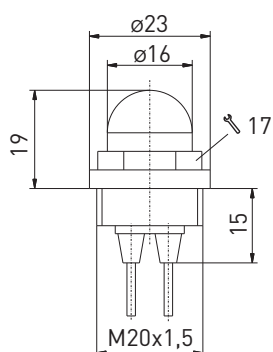

Accessories for emergency pull-wire switches

Indicator lamp glow lamp 230 VDC

Артикул №: 1164936 (Старый артикул №: 01.41.5100)

Особенности / опции

- Lamp cap red
- M20 x 1.5
- 230 VDC
- Ordering unit: 1 piece

Размеры

Ошибки и технические изменения оставляются за собой.

Indicator lamp glow lamp