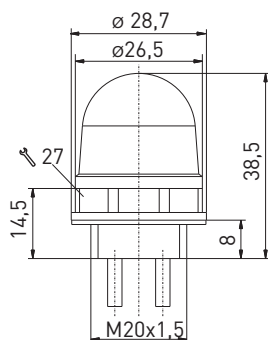

Accessories for emergency pull-wire switches

Indicator lamp Multi-LED RD 24 VDC

Артикул №: 1169219 (Старый артикул №: 01.41.5105)

Особенности / опции

- Lamp cap red
- M20 x 1.5
- 24 VDC
- Ordering unit: 1 piece

Размеры

Ошибки и технические изменения оставляются за собой.

Indicator lamp Multi-LED red