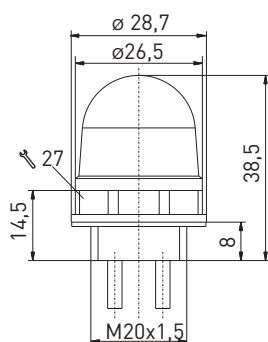

Accessories for emergency pull-wire switches

Indicator lamp Multi-LED RD 115 VAC

Артикул №: 1169221 (Старый артикул №: 01.41.5103)

Особенности / опции

- Lamp cap red
- M20 x 1.5
- 115 VAC
- Ordering unit: 1 piece

Размеры

Ошибки и технические изменения оставляются за собой.

Indicator lamp Multi-LED red