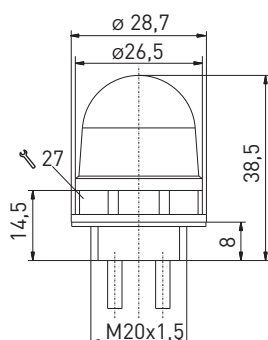

Accessories for emergency pull-wire switches

Indicator lamp Multi-LED RD 230 VAC

Артикул №: 1178917 (Старый артикул №: 01.41.5116)

Особенности / опции

- Lamp cap red
- M20 x 1.5
- 230 VAC
- Ordering unit: 1 piece

Размеры

Ошибки и технические изменения оставляются за собой.

Indicator lamp Multi-LED red