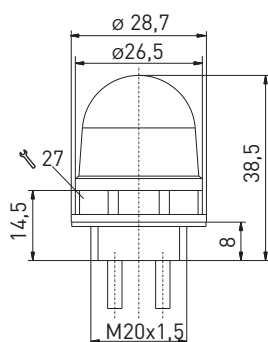

Accessories for emergency pull-wire switches

Indicator lamp Multi-LED WH 24 VDC

Артикул №: 1169220 (Старый артикул №: 01.41.5106)

Особенности / опции

- Lamp cap white
- M20 x 1.5
- 24 VDC
- Ordering unit: 1 piece

Размеры

Ошибки и технические изменения оставляются за собой.

Indicator lamp Multi-LED white