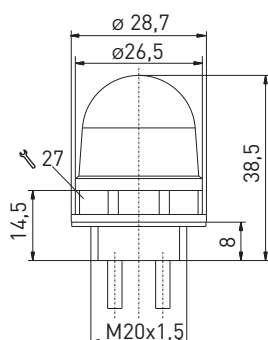

Accessories for emergency pull-wire switches

Indicator lamp Multi-LED WH 230 VAC

Артикул №: 1178916 (Старый артикул №: 01.41.5115)

Особенности / опции

- Lamp cap white
- M20 x 1.5
- 230 VAC
- Ordering unit: 1 piece

Размеры

Ошибки и технические изменения оставляются за собой.

Indicator lamp Multi-LED white