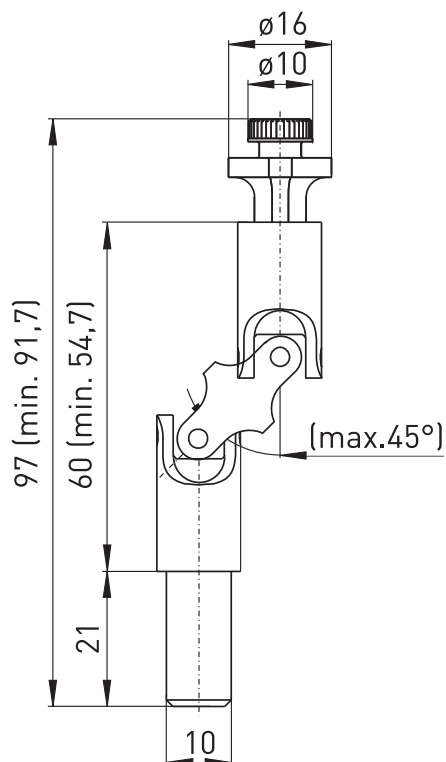

Joints and hinges for hinge switches

Universal joint K2

Артикул №: 1169834 (Старый артикул №: 01.08.0145)

Особенности / опции

- Suitable for Ex 95 SB-10mm, Ex 335 V10S and Ex 355 V10S
- Factory-mounted pins
- Suitable only in connection with hinges F and L

Размеры

Ошибки и технические изменения оставляются за собой.

Universal joint K2