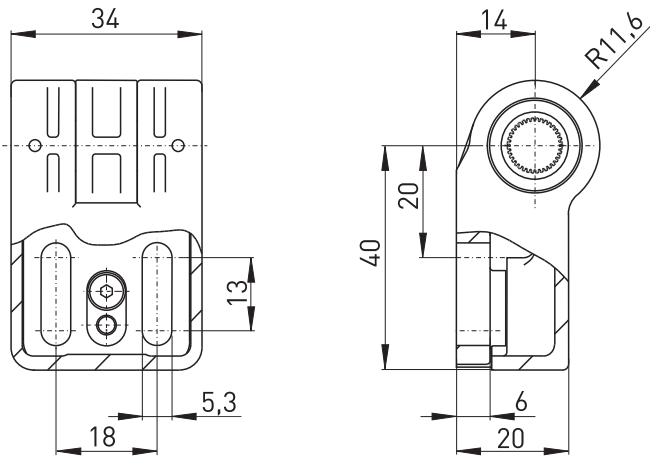

Joists and hinges for hinge switches

Adjustable hinge L

Артикул №: 1169836 (Старый артикул №: 01.08.0147)

Особенности / опции

- Suitable for Ex 95 SB-10mm, Ex 335 V10S and Ex 355 V10S
- Incl. locating pins, 1 blanking plug and 2 screws
  M5 x 20 to ISO 7380

Размеры