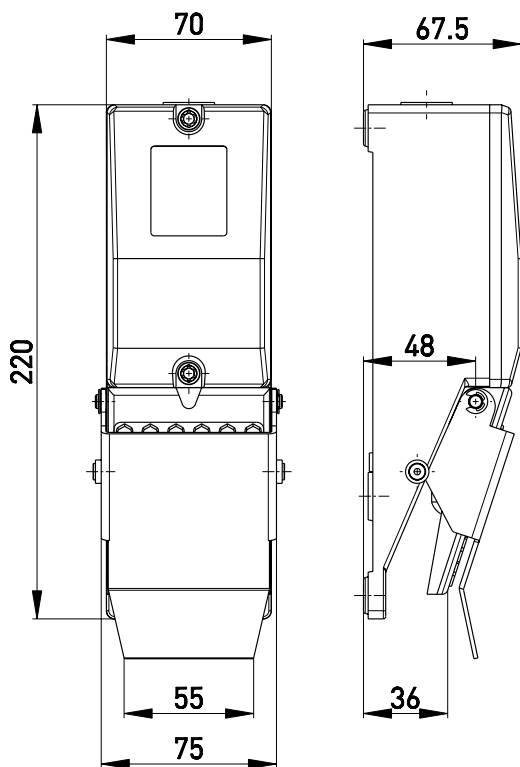

Принадлежности для Педальные ножные переключатели, металлический корпус Кожух педали К Артикул №: по запросу

Особенности / опции

- Для защиты от произвольного или случайного приведения в действие ногового выключателя

Примечание

- Дооснащение кожуха педали К невозможно

Размеры

Ошибки и технические изменения оставляются за собой.