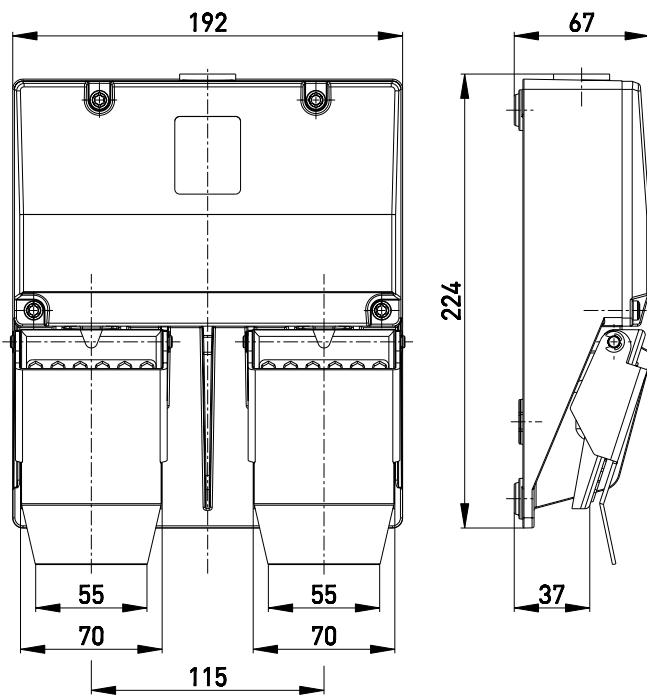

Принадлежности для Педальные ножные переключатели, металлический корпус Кожух педали К Артикул №: по запросу

Особенности / опции

- Для защиты от произвольного или случайного приведения в действие ножного выключателя

Примечание

- Дооснащение кожуха педали К невозможно

Размеры

Ошибки и технические изменения оставляются за собой.